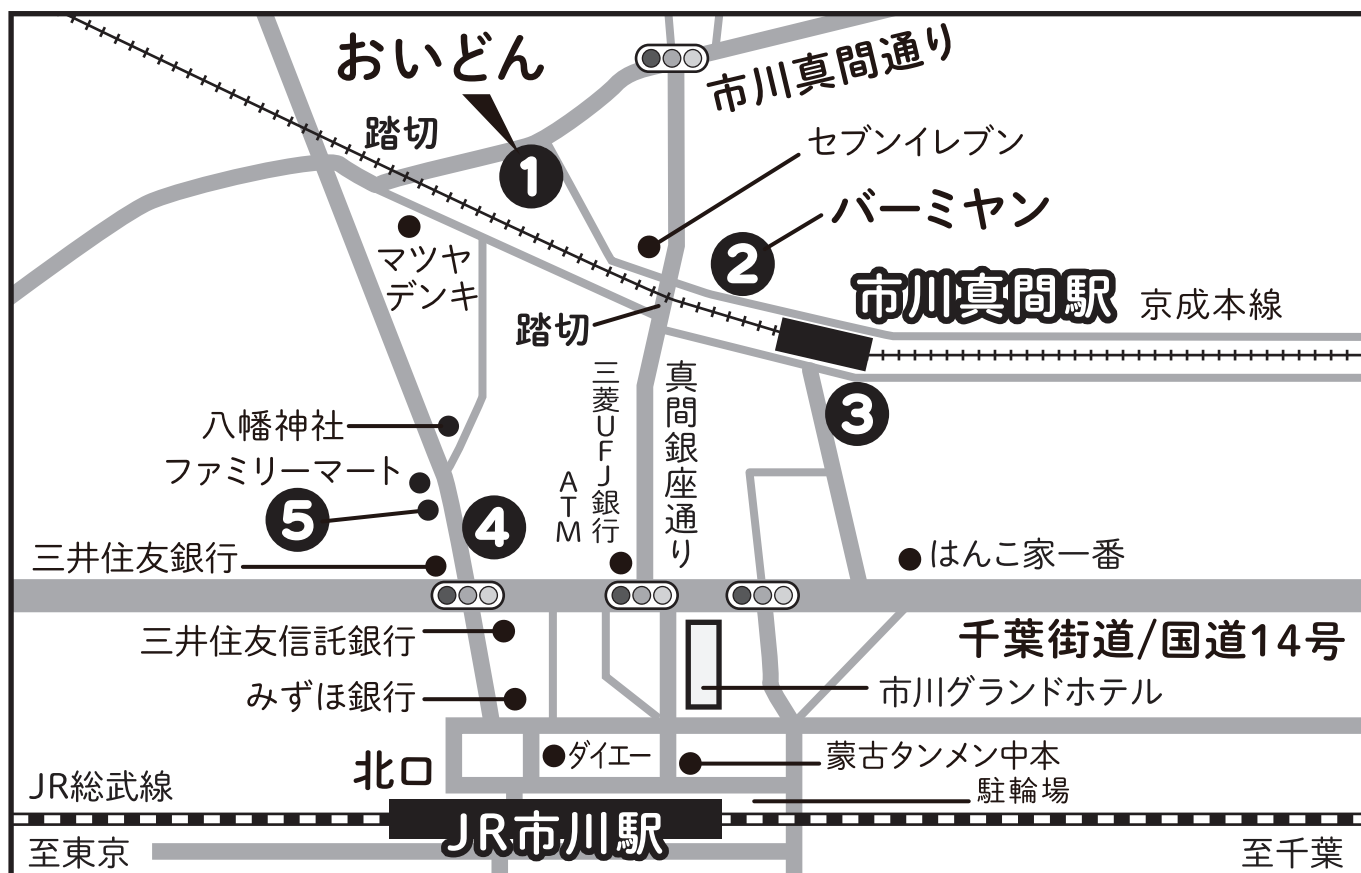

周辺駐車場MAP

① 市川おいどん 駐車場 縦列駐車4台まで ※右側の塀より2列が駐車可
千葉県市川市真間 1-16-9

② タイムズ市川真間第2 (バーミヤン横) 台数23台
千葉県市川市真間1-12

提携駐車場

提携駐車場の駐車券をお持ちのお客様には
1時間無料サービス券をお渡ししております

③ パークネット市川真間駅前 台数4台 千葉県市川市新田5-5

④ タイムズ市川第23 台数26台 千葉県市川市市川1-23

⑤ 市川1丁目パーキング 台数17台 千葉県市川市市川1-13

※駐車場は混雑し満車になる場合がございますが、駐車場確保のお約束はできかねます。
※お車でお越しの際は、ご予約のお時間等ご注意ください。よろしくお願いいたします。
※台数等の情報は変更されている場合がございますので、ご利用の際は現地の表記をご確認ください。

市川おいどん Tel047-329-1505

千葉県市川市真間1-16-9 ◇市川駅徒歩10分 ◇市川真間駅徒歩2分
※運転者の方へのアルコールのご提供は堅くお断りしております